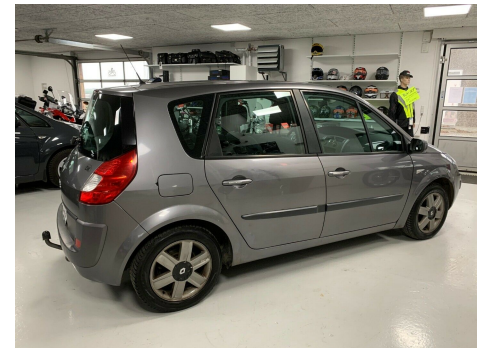

Renault Scenic II · 1,9 · dCi 130 Expression

Pris: 19.800,-

Type:	Personvogn
Modelår:	2008
1. indreg:	07/2008
Kilometer:	267.000 km.
Brændstof:	Diesel
Farve:	Koksmetal
Antal døre:	5

Sælges som billigt afh. tilbud grundet årg./km. pæn bil · kører fint · sidst synet 19-08-2020 · har lige fået ny kobling m.v. 6 gear man. · airc. · fjernb. c.lås · fartpilot · regnsensor · sædevarme · højdejust. førersæde · 4x el-ruder · cd/radio · multifunktionsrat · armlæn · isofix · bagagerumsdækken · kopholder · splitbagsæde · forskydelige sæder bag · tågelygter · ikke ryger · træk · diesel partikel filter · kontakt os gerne og bestil tid til besigtigelse/prøvekørsel (Vi tilbyder også fremvisning på video/facetime).

Motor	Ydelse	Transmission	Mål	Økonomi
Volume: 1,9	Effekt: 130 HK.	Forhjulstræk	Længde: 426 cm.	Tank: 60 l.
Cylinder: 4	Moment: 300	Gear: Manuel gear	Bredde: 180 cm.	Km/l: 16,7 l.
Antal ventiler: 8	Topfart: 192 ktm/t.		Højde: 162 cm	Ejerafgift:
	0-100 km/t.: 9,6 sek.		Vægt: 1.405 kg.	DKK 7.060
				Produktionsår:
				-