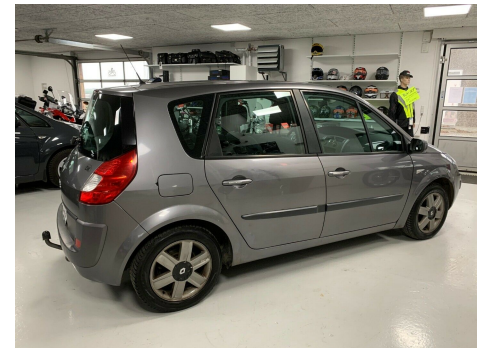

Renault Scenic II · 1,9 · dCi 130 Expression

Pris: 19.800,-

Type:	Personvogn
Modelår:	2008
1. indreg:	07/2008
Kilometer:	267.000 km.
Brændstof:	Diesel
Farve:	Koksmetal
Antal døre:	5

Sælges som billigt afh. tilbud grundet årg./km. pæn bil · kører fint · sidst synet 19-08-2020 · har lige fået ny kobling m.v. 6 gear man. · airc. · fjernb. c.lås · fartpilot · regnsensor · sædevarme · højdejust. førersæde · 4x el-ruder · cd/radio · multifunktionsrat · armlæn · isofix · bagagerumsdækken · kopholder · splitbagsæde · forskydelige sæder bag · tågelygter · ikke ryger · træk · diesel partikel filter · kontakt os gerne og bestil tid til besigtigelse/prøvekørsel (Vi tilbyder også fremvisning på video/facetime).

Motor	Ydelse	Transmission	Mål	Økonomi
Volume: 1,9	Effekt: 130 HK.	Forhjulstræk	Længde: 426 cm.	Tank: 60 l.
Cylinder: 4	Moment: 300	Gear: Manuel gear	Bredde: 180 cm.	Km/l: 16,7 l.
Antal ventiler: 8	Topfart: 192 ktm/t.		Højde: 162 cm	Ejeravgift:
	0-100 km/t.: 9,6 sek.		Vægt: 1.405 kg.	DKK 7.060
				Produktionsår:
				-